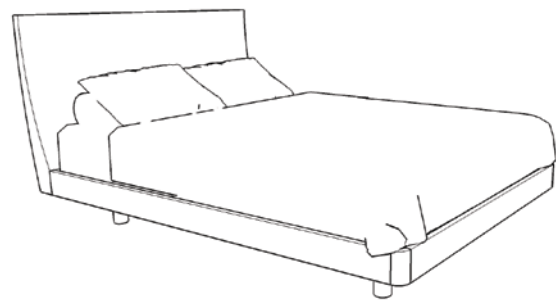

# SENECA

**SENOODL**  
Lit avec tête courbée - Double  
Bed with Curved Headboard - Full  
57" x 86 3/4" x 40 1/2"

**SENOOCL**  
Lit avec tête courbée - Cal. Très grand lit  
Bed with Curved Headboard - Cal. King  
75" x 95 3/4" x 40 1/2"

**SENOOQL**  
Lit avec tête courbée - Grand lit  
Bed with Curved Headboard - Queen  
63" x 91 3/4" x 40 1/2"

**SENOOKL**  
Lit avec tête courbée - Très grand lit  
Bed with Curved Headboard - King  
79 3/4" x 86 3/4" x 40 1/2"