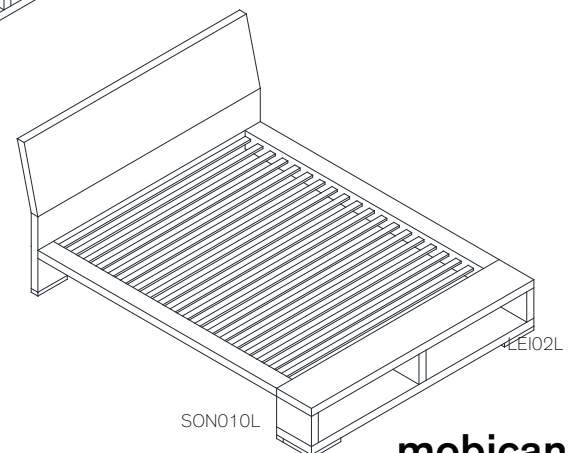

* **HYBRID LEATHER CUSHION FOR HEADBOARD / COUSSIN EN CUIR HYBRIDE POUR TÊTE DE LIT**
(Optional / Optionnel)

BLACK, IVORY OR TAN / NOIR, IVOIRE OU TAN
27 × 20 × 7

Foot end bookcase / Pied avec rangement:
9 ½ (depth/profondeur) X 10 ½ (high/hauteur)

Bed frame height / Hauteur base de lit : 10 ½

*

SON010L

LEE02L

Color shown / Couleur présentée : PRALINE (63)
All dimensions are in inches / Tous les dimensions sont en pouces.