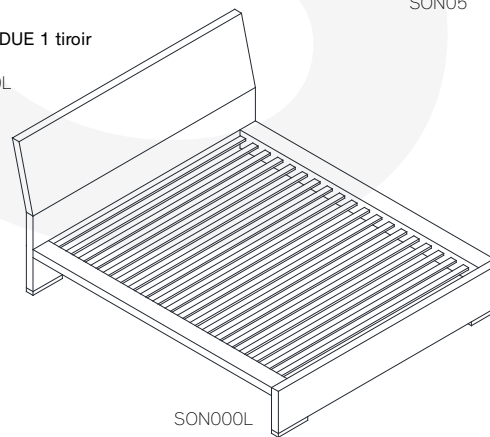

SON0 MIRROR / **MIROIR**
33 ¾ × 44 × 1 ½

SON0

SON5

SON5 MIRROR / **MIROIR**
33 ¾ × 60 × 1 ½

SON000L – BEDS / **LITS**

SON000KL King 84 ½ × 89 ½ × 36
SON000CL California King 80 × 93 ½ × 36
SON000QL Queen 68 × 89 ½ × 36
SON000DL Double 62 × 84 ½ × 36

SON000L

SON110L – BEDS WITH WIDE HEADBOARD AND BOOKCASE / **LITS AVEC LONGUE TÊTE DE LIT ET RANGEMENT SUR LE DEVANT**

SON110KL King 137 ¼ × 98 × 36
SON110CL California King 132 ¾ × 101 ½ × 36
SON110QL Queen 120 × 98 × 36
SON110DL Double 114 ¾ × 93 × 36