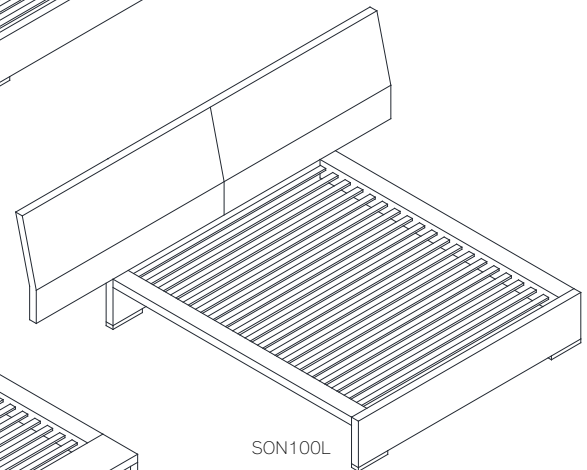

SON000L

SON100L

SON100L – BEDS WITH WIDE HEADBOARD / **LITS AVEC LONGUE TÊTE DE LIT**

SON100KL King 137 ¼ × 89 ½ × 36
SON100CL California King 132 ¾ × 93 ½ × 36
SON100QL Queen 120 × 89 ½ × 36
SON100DL Double 114 ¾ × 84 ½ × 36