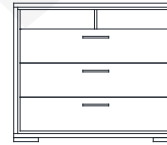

SON72

SON48

SON48 SINGLE DRESSER 3 drawers / **CHIFFONNIER** 3 tiroirs
48 × 19 ½ × 29

SON40 MEDIA CHEST 3 drawers / **CHIFFONNIER** 3 tiroirs
With audio-video compartments / Avec compartements audio-vidéo
40 × 19 ½ × 33 ¼