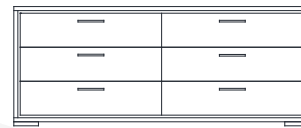

SON72

SON48

SON48 SINGLE DRESSER 3 drawers / **CHIFFONNIER** 3 tiroirs
48 × 19 ½ × 29

SON40 MEDIA CHEST 3 drawers / **CHIFFONNIER** 3 tiroirs
With audio-video compartments / Avec compartements audio-vidéo
40 × 19 ½ × 33 ¼