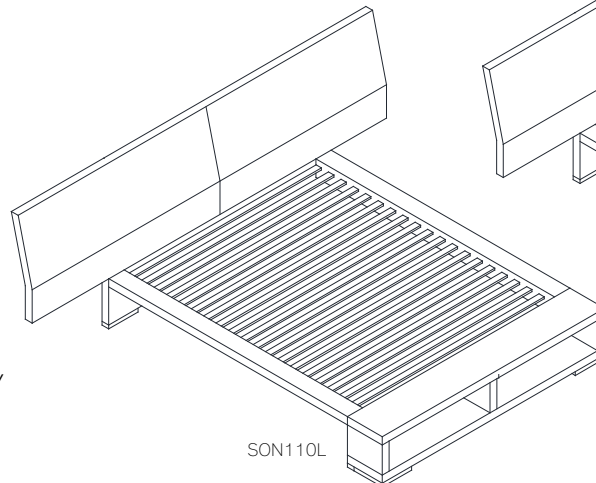

SON000L

SON110L – BEDS WITH WIDE HEADBOARD AND BOOKCASE / **LITS AVEC LONGUE TÊTE DE LIT ET RANGEMENT SUR LE DEVANT**

SON110KL King 137 ¼ × 98 × 36
SON110CL California King 132 ¾ × 101 ½ × 36
SON110QL Queen 120 × 98 × 36
SON110DL Double 114 ¾ × 93 × 36

SON100L

SON100L – BEDS WITH WIDE HEADBOARD / **LITS AVEC LONGUE TÊTE DE LIT**

SON100KL King 137 ¼ × 89 ½ × 36
SON100CL California King 132 ¾ × 93 ½ × 36
SON100QL Queen 120 × 89 ½ × 36
SON100DL Double 114 ¾ × 84 ½ × 36